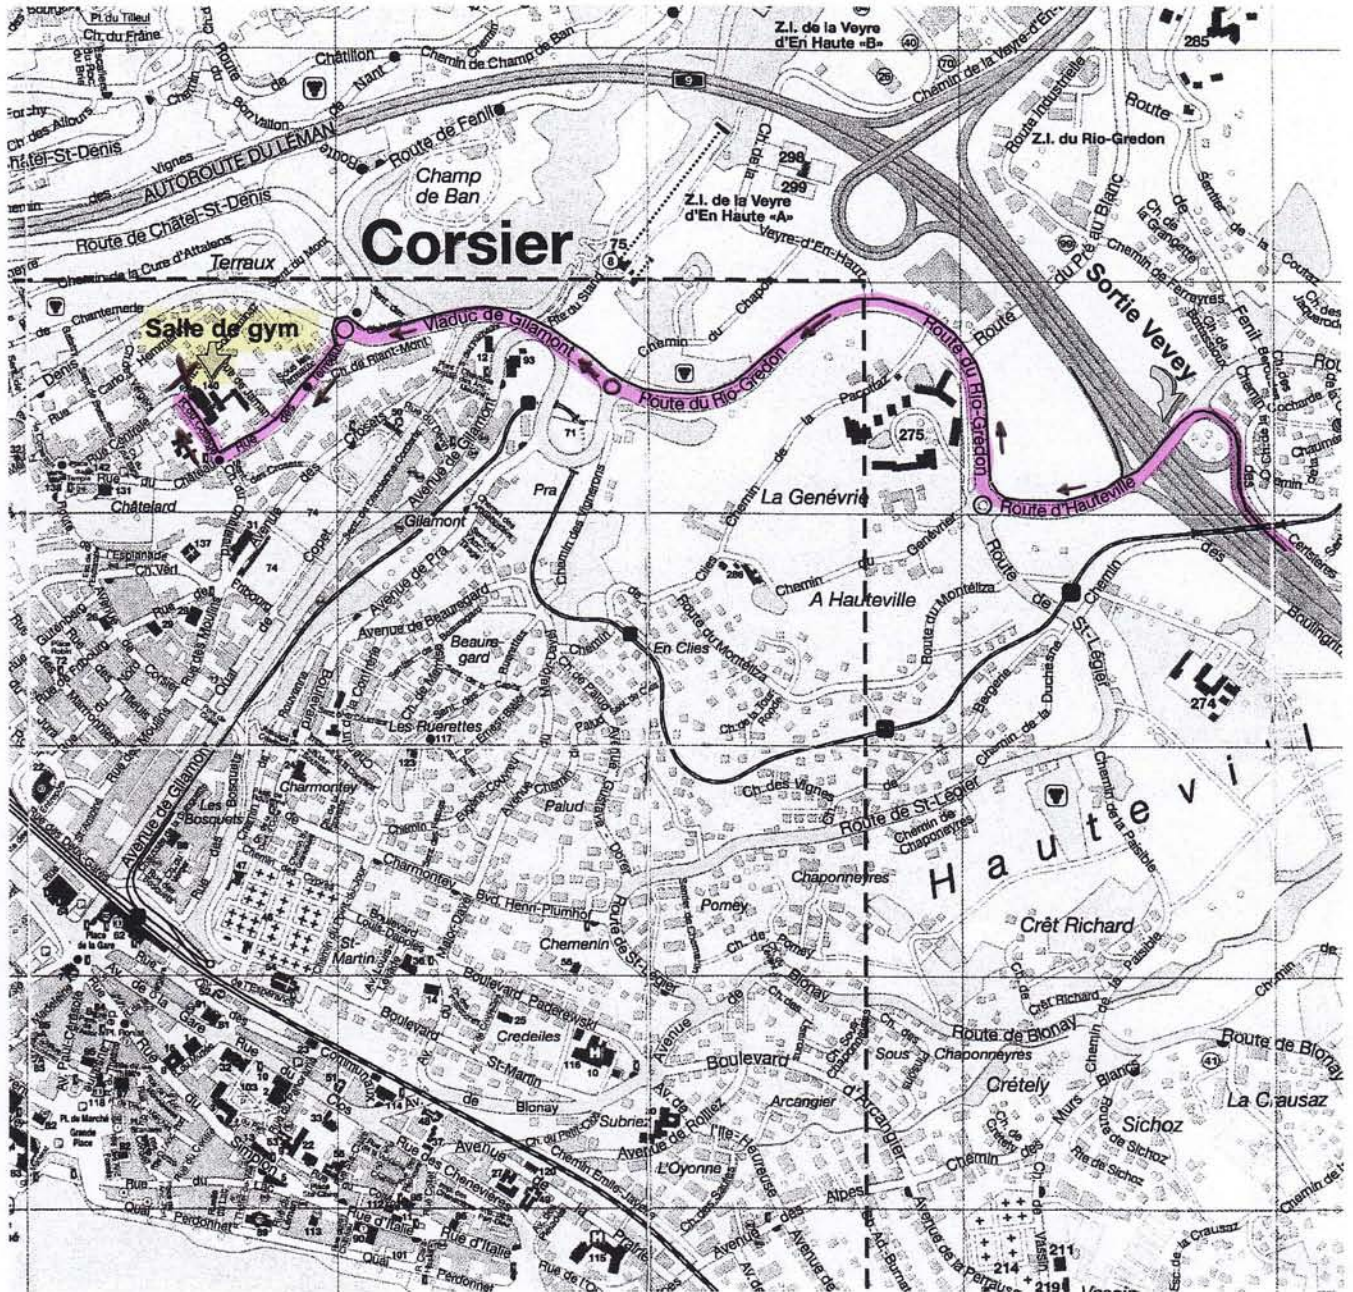

# Situation salle de gym de corsier

## SUIVRE ITINERAIRE LIGNE ROUGE

Sortie autoroute de Vevey  
Au 1er giratoire, direction Vevey - Corsier  
Continuer direction Vevey-Plan - Corsier  
Au 3ème giratoire après le pont, direction  
Corsier Village  
Prendre le 2ème chemin à gauche, juste  
après le tea-room Artifolies